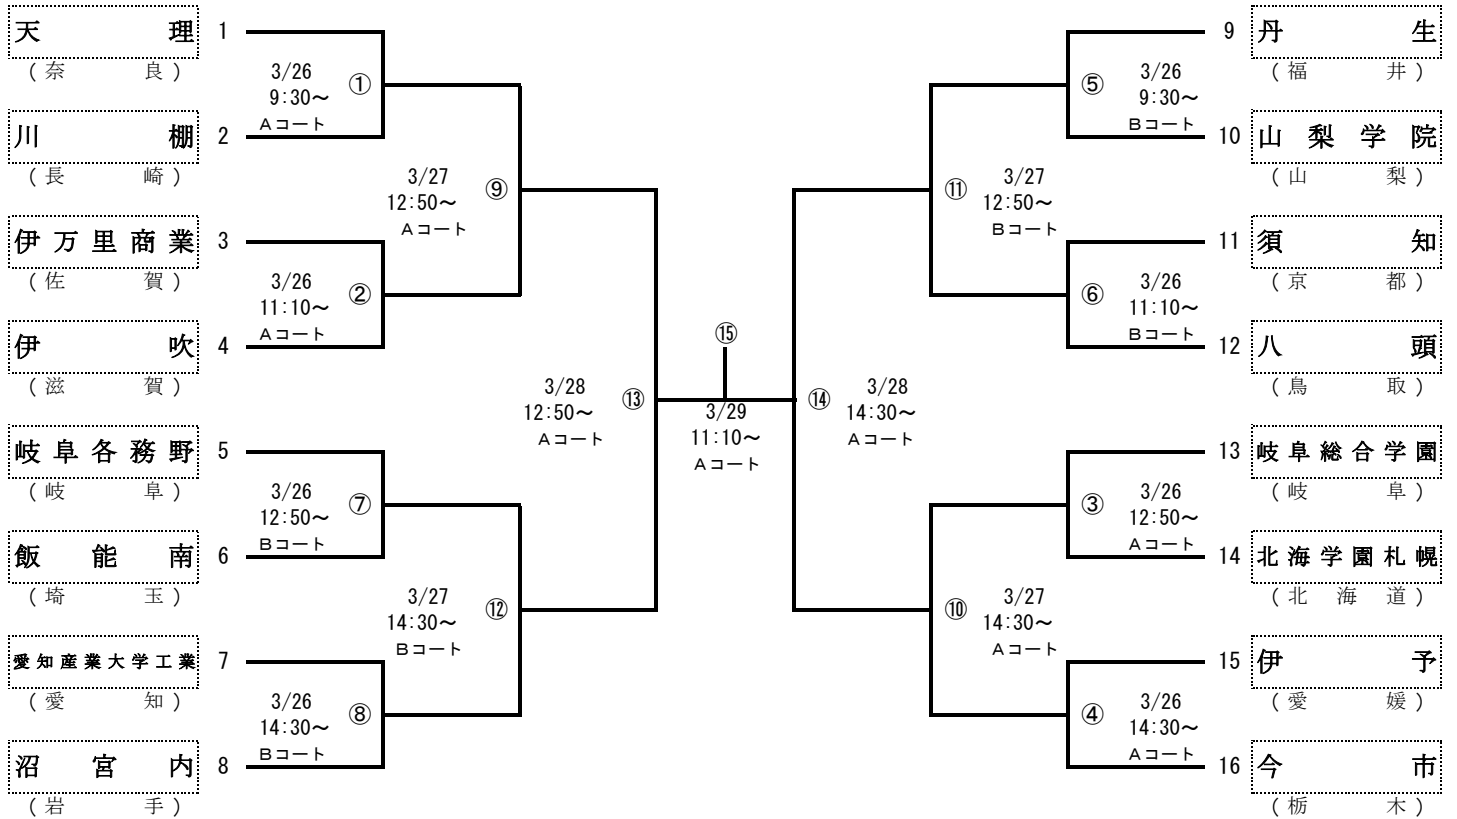

平成28年度 第48回 全国高等学校選抜ホッケー大会組合せ

(会場) 川崎重工ホッケースタジアム Aコート
川崎重工ホッケースタジアム Bコート

男子

女子